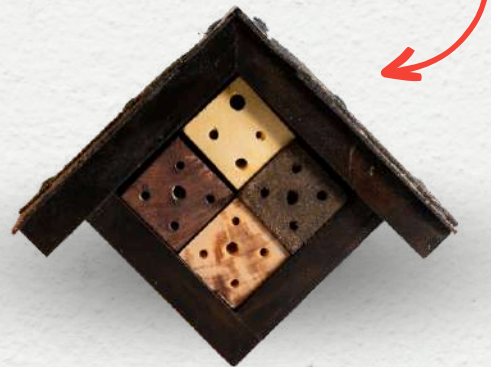

HOTELES PARA ABEJAS

₡36.000

**HOTEL ABEJAS SOLITARIAS
ROMBO XL**

₡20.000

**HOTEL ABEJAS SOLITARIAS
ROMBO XS**

₡18.000

**HOTEL ABEJAS SOLITARIAS
CHALET**

₡25.000