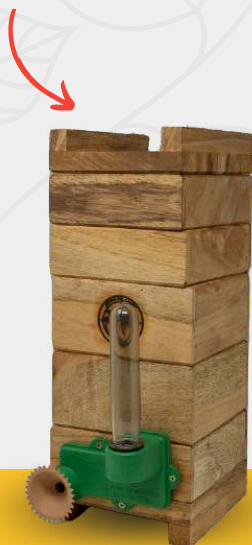

Info@aromadelcampo.net
AromadelcampoCR.com

TU PROPIA COLMENA EN CASA

CATÁLOGO DE PRODUCTOS

PERMISO CVO #328660-01 (PRODUCCIÓN DE ABEJAS NATIVAS MELIPONIA SPP).

(+506) 6409-6696
Info@aromadelcampo.net

₡35.000

CAJA TECNIFICADA PARA MARIOLA
(TETRAGONISCA ANGUSTULA)

₡45.000

CAJA TECNIFICADA PARA SONCUANO
(SCAPTOTRIGONA PECTORALIS)

₡55.000

CAJA TECNIFICADA PARA JICOTE
GATO/BARCINO (MELIPONA SP.)

₡10.000

TRAMPA REUTILIZABLE
PARA ABEJAS SIN AGUIJÓN