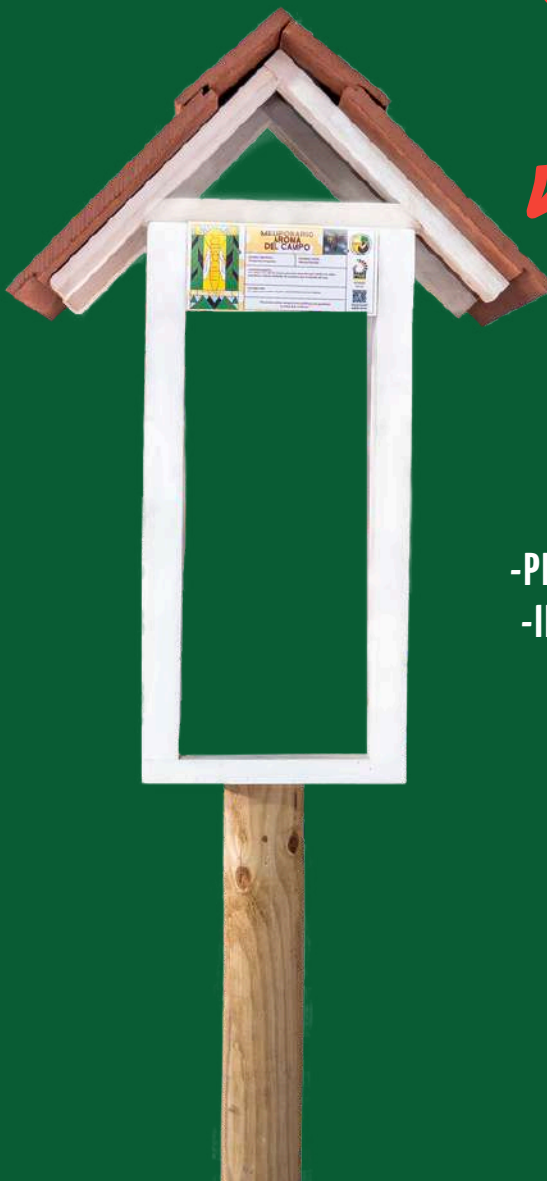

KITS DE CASAS CON PEDESTAL

₡45.000

**CASA TECHADA CON PEDESTAL
PARA JARDÍN (SIN CAJA TECNIFICADA)**